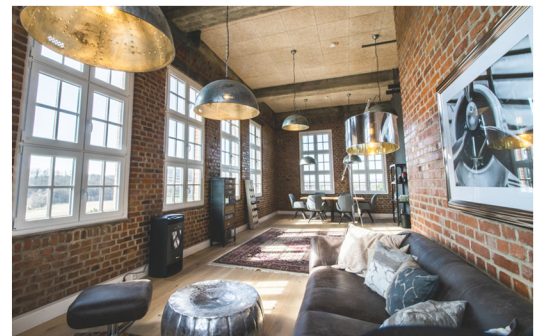

**Aparthotel, Businesshotel
Boutiquehotel, Pflegehotel
Designhotel, Golfhotel
Hotel Garni, Hostel, Motel**

**Restaurant (Bedien- und SB-)
Gasthaus, Bistro, Café, Kantine
Espresso-Bar**

**Veranstaltungsräume
Konferenzräume
Coworking-Spaces**

UTSCHDESIGN entwickelt und realisiert einzigartige Hotel-Konzepte.

Wir sind langjährig erfahren im Ausbau von Innenräumen für Hotels und Restaurants.

Unser Team aus Architekten und Innenarchitekten ist versiert in der individuellen Konzeptentwicklung und Planung für die Hotellerie und Gastronomie.

Weitere Infos auf unserer Homepage:
www.utschdesign.de

Rufen Sie uns an!
UTSCHDESIGN freut sich auf Ihr Projekt.

Hotellerie

**Gastro-
nomie**

**Konferenz
Räume**

UTSCHDESIGN GmbH

Obere Hommeswiese 2 - 4
57258 Freudenberg
Telefon: 02734 43443 - 0
Telefax: 02734 43 443 - 290
info@utschdesign.de
www.utschdesign.de

Ihre Ansprechpartner:

Achim Utsch 0160-97223856
Jochen Utsch 0170-4514332
Tanja Weber 0160-94750093